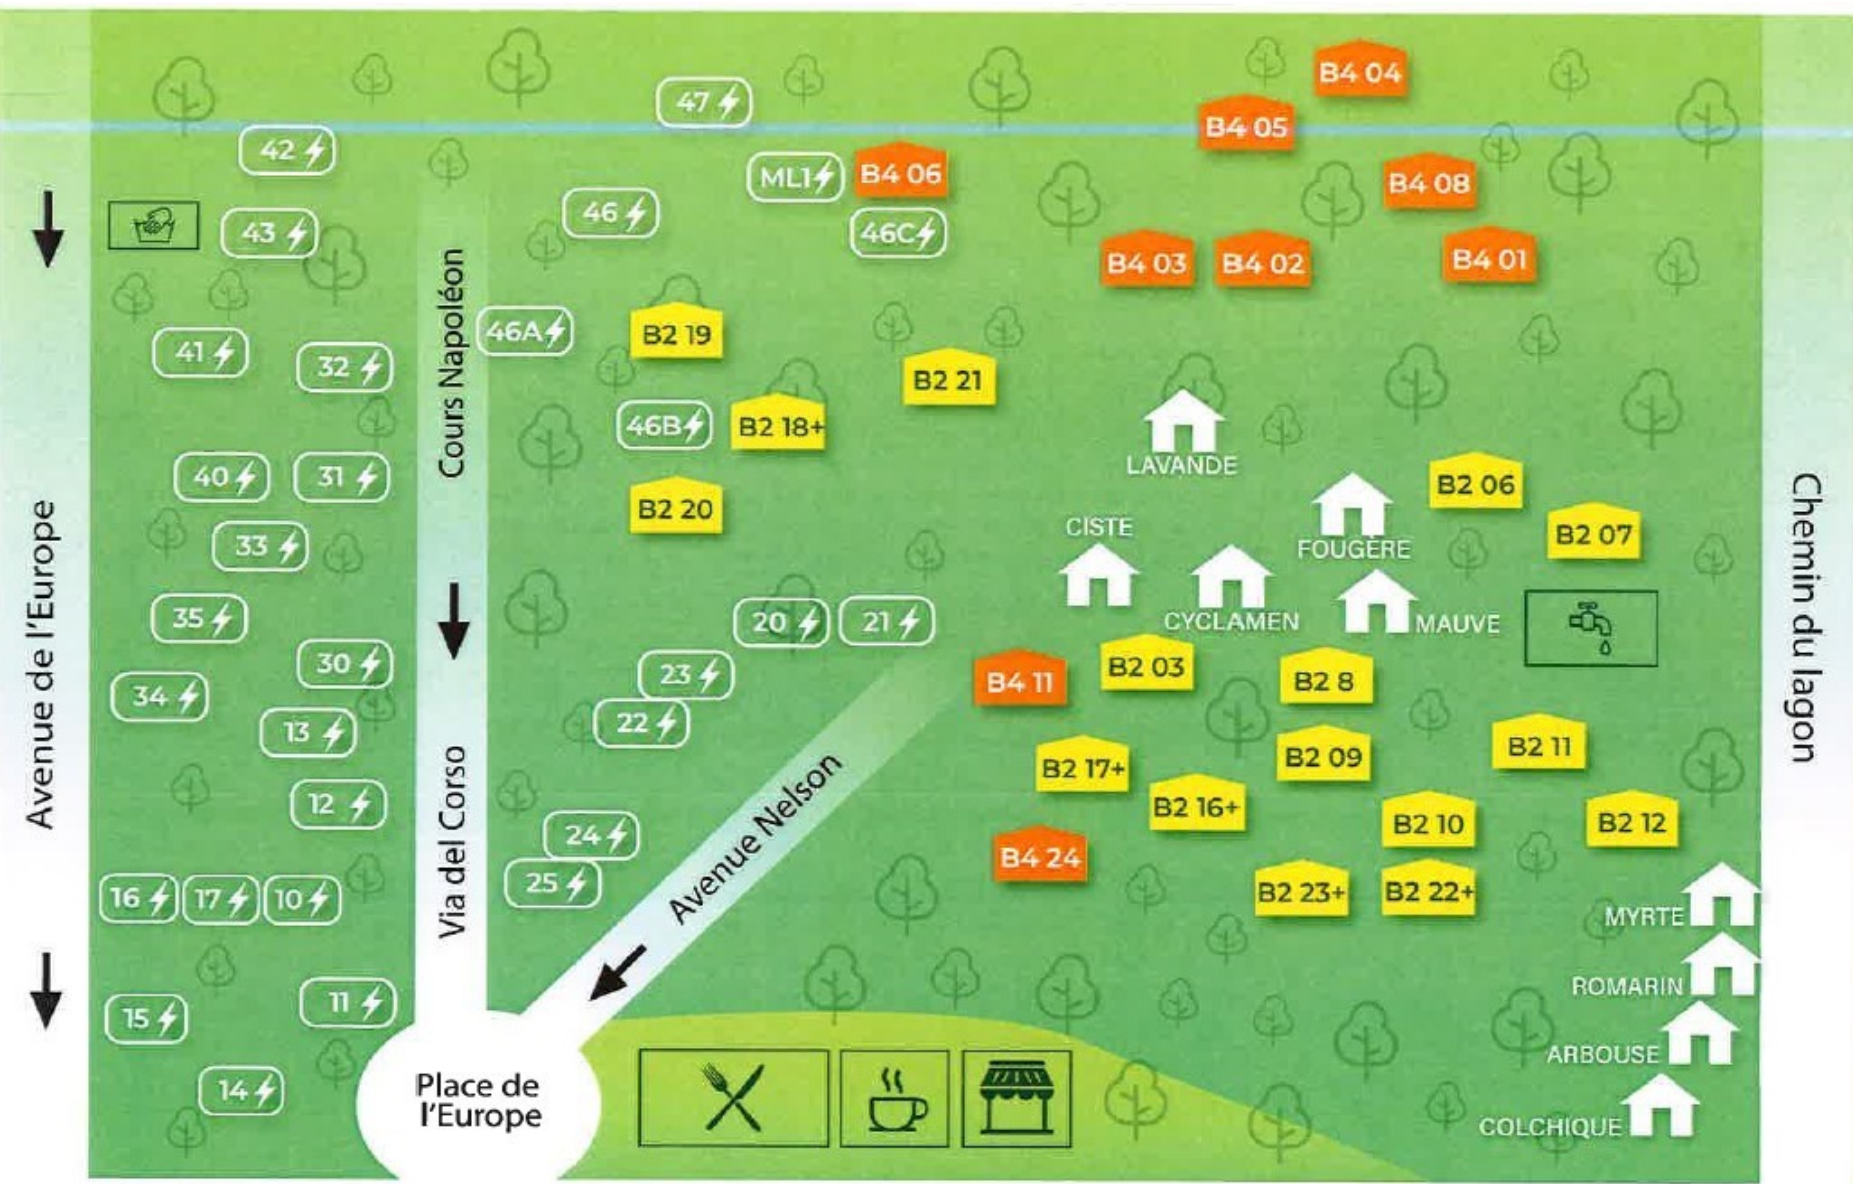

Zone E

- Restaurant
- Café - salle de jeux
- Epicerie
- Sanitaires
- Lavoir
- Sens d'évacuation
- Emplacement avec Electricité
- Emplacement sans Electricité
- Bungalow
- Mobil home

Place de l'Europe